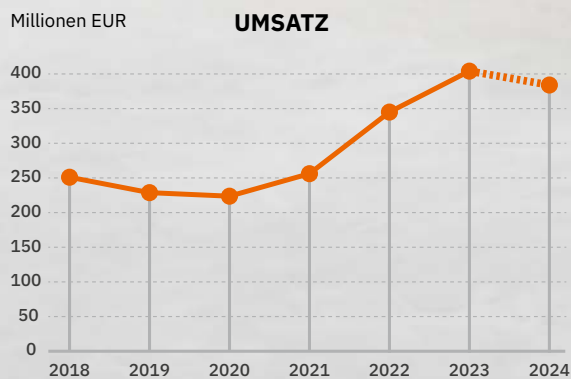

Exzellenz als Antrieb